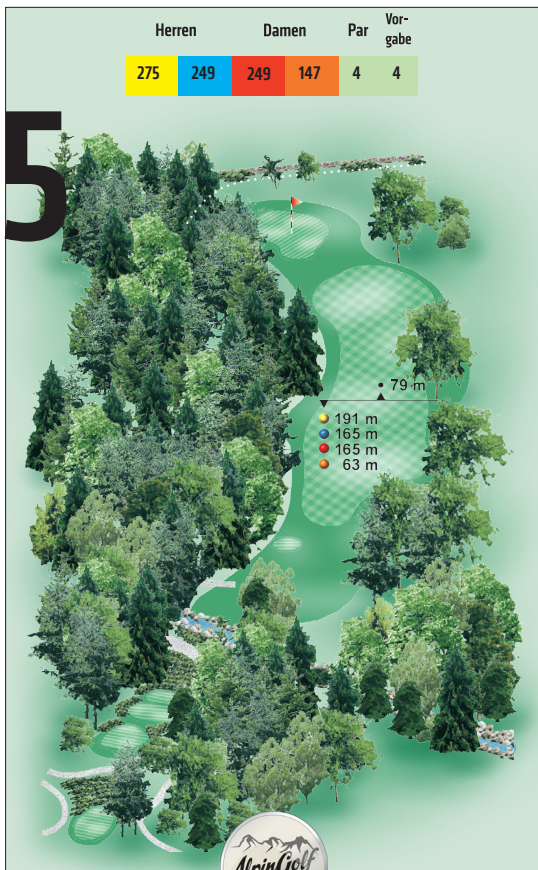

BIRDIE BOOK BRAND

Herren

Damen

Par

Vor-
gabe

254

196

196

Herren		Damen		Par	Vor-gabe
88	81	81	74	3	18

12

Herren	Damen	Par	Vor-gabe		
288	278	256	250	4	12

13

14

15

16

17

18

Herren

Damen

Par

Vor-
gabe

153

144

144

144

3

8

...flach kann jeder