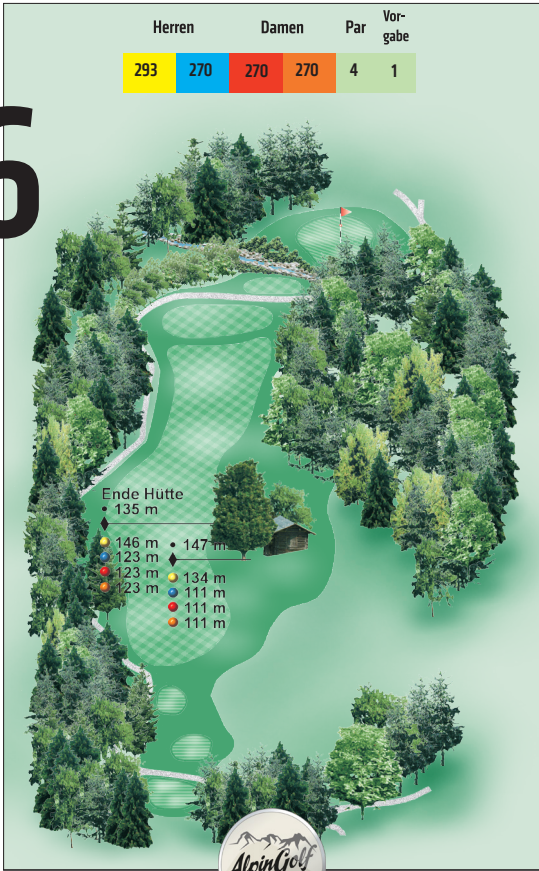

BIRDIE BOOK BRAND

Herren

Damen

Par

Vor-
gabe

254

196

196

4

3

5

Herren		Damen		Par	Vor-gabe
151	140	140	120	3	9

6

Herren		Damen		Par	Vor-gabe
293	270	270	270	4	1

- Ende Hütte
◆ 135 m
- 146 m
 - 123 m
 - 123 m
 - 123 m
 - ◆ 147 m
 - 134 m
 - 111 m
 - 111 m
 - 111 m

7

Herren		Damen		Par	Vor-gabe
90	84	84	77	3	11

8

Herren		Damen		Par	Vor-gabe
449	437	437	435	5	7

9

Herren		Damen		Par	Vor-gabe
122	104	100	92	3	15

10

11