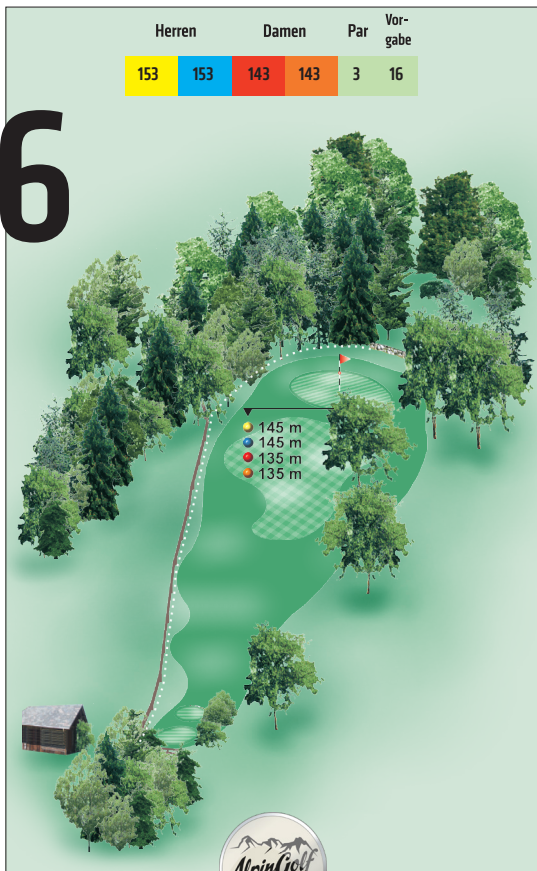

BIRDIE BOOK BRAND

Herren

Damen

Par

Vor-
gabe

254

196

196

7

Herren		Damen		Par	Vor-gabe
90	84	84	77	3	11

8

Herren		Damen		Par	Vor-gabe
449	437	437	435	5	7

9

Herren		Damen		Par	Vor-gabe
122	104	100	92	3	15

10

11

Herren		Damen		Par	Vor-gabe
88	81	81	74	3	18

12

Herren	Damen	Par	Vor-gabe		
288	278	256	250	4	12

13

14

15

16

17

18

Herren

Damen

Par

Vor-
gabe

153

144

144